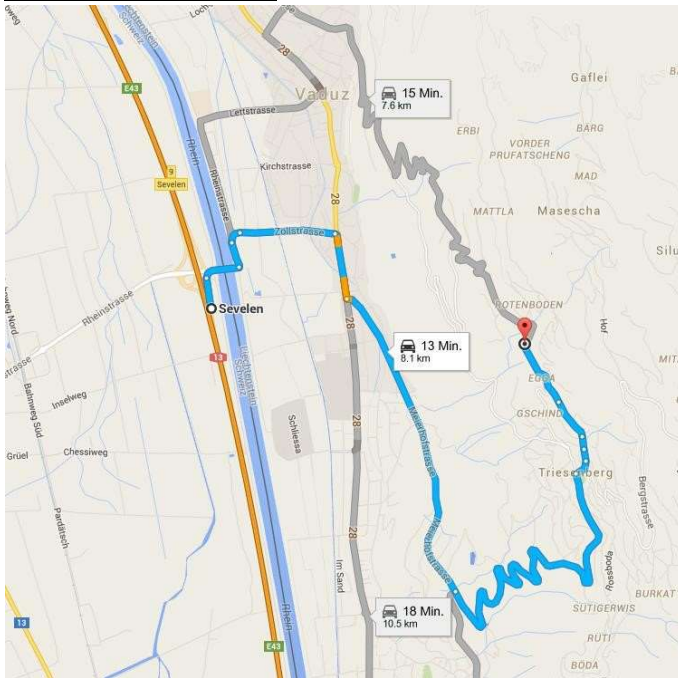

Anfahrt mit dem Auto

1. An der Autobahnausfahrt Sevelen / Vaduz verlassen Sie die Autobahn in Richtung Vaduz (LI)
2. Im ersten Kreisverkehr die erste Ausfahrt in Richtung Vaduz nehmen
3. Im zweiten Kreisverkehr die erste Ausfahrt nehmen und auf die Austrasse fahren
4. Nach 400m links in die Meierhofstraße Richtung Triesenberg abbiegen
5. Folgen Sie der Straße bergauf bis zum Zentrum von Triesenberg (auf der Karte mit einem grünen Kreis markiert)
6. Folgen Sie dem Straßenverlauf ca. 200 m und fahren Sie geradeaus auf die Rotenbodenstraße
7. Nach 60 Metern erreichen Sie die PPR AG auf der rechten Seite (auf der Karte mit einem blauen Kreis markiert)
8. Direkt gegenüber liegt das Restaurant Guffina

Anfahrt mit dem Bus

Die Busverbindungen entnehmen Sie bitte dem Fahrplan auf <http://www.sbb.ch/home.html> Unser Büro ist 5 Gehminuten von der Bushaltestelle entfernt (siehe grüner Kreis).

Parken:

Vor dem Büro- und Gewerbezentrum (BGZ)

Öffentlicher Parkplatz auf dem Dorfplatz (3 h kostenlos, siehe grüner Kreis) Öffentliche Tiefgarage auf dem Dorfplatz (kostenlos)